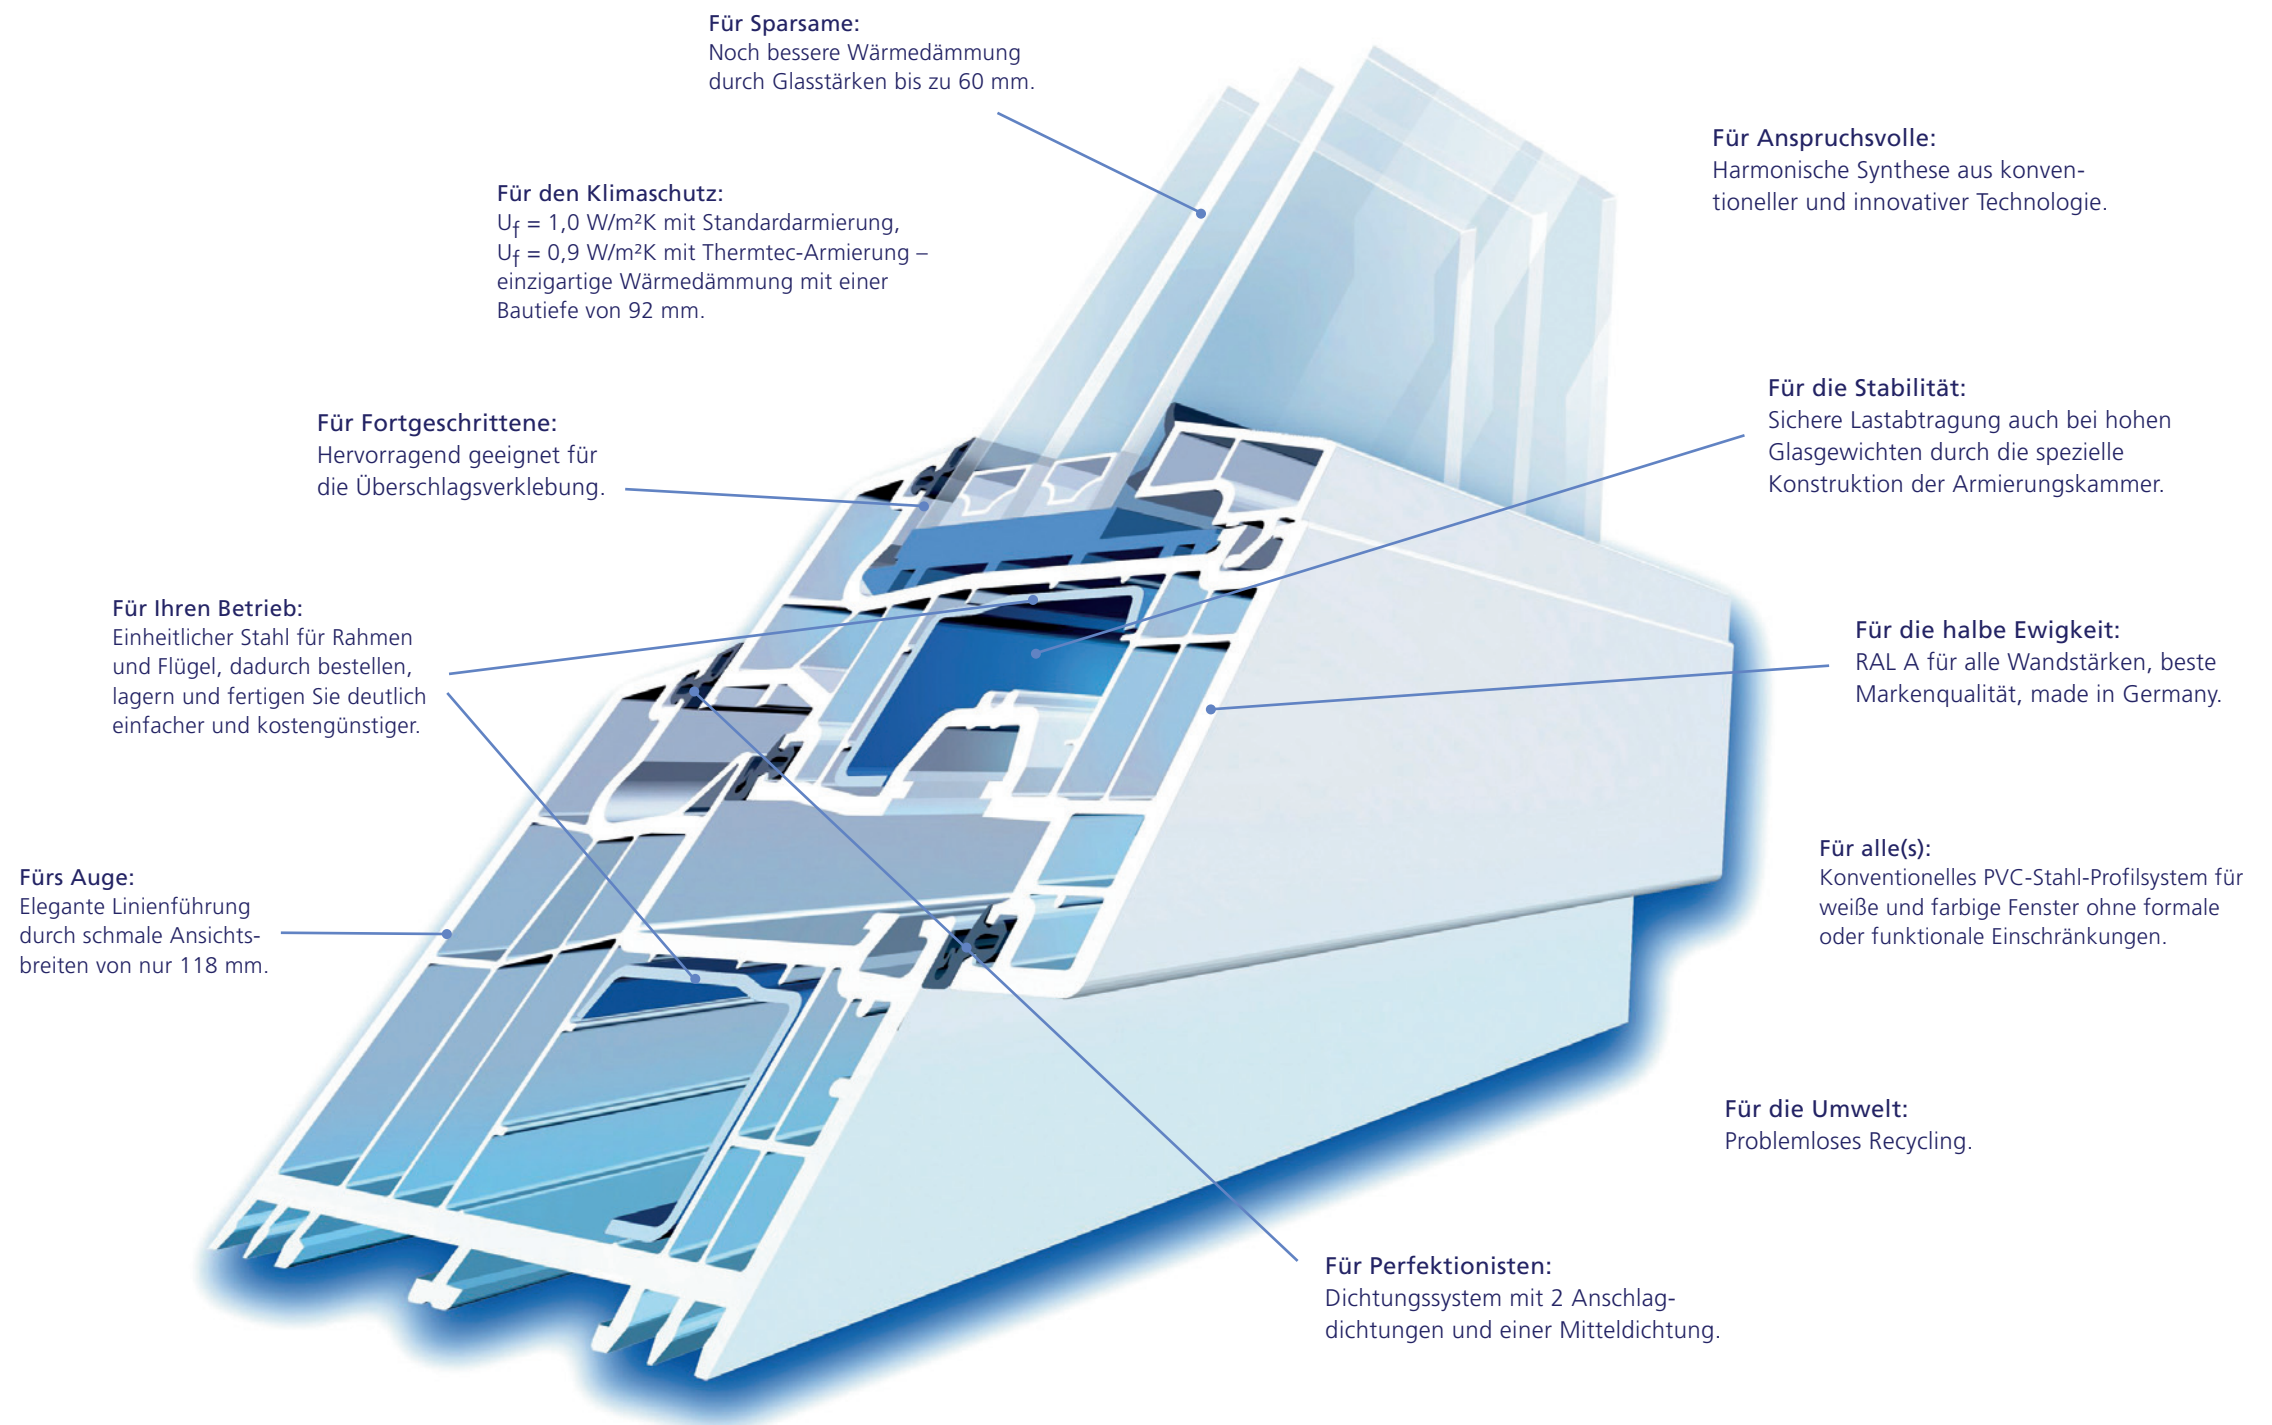

Ein neues System.

Ein neuer Standard: 1.0.

Für Fenster mit Zukunft.

Für Sie als Fensterbaufachbetrieb heißen die drei wichtigen Merkmale Ihres zukünftigen Unternehmenserfolgs:

***elegant gestalten,
effizient produzieren,
energetisch optimieren.***

Und deshalb bietet Ihnen SIP die neue Systemgeneration: ***bluEvolution***.

Das Profilsystem für $U_f = 1.0$

Wenn es um den Klimawandel und knappe Energieressourcen geht, wollen mehr und mehr Bauherren ein reines Gewissen haben. Heizkosten sparen möchte ohnehin jeder. Das ist Ihre Chance als Fensterbaufachbetrieb!

Zeigen Sie, dass Sie der richtige Partner sind für zukunftssichere Fenster. Mit ***bluEvolution***, dem neuen Profilsystem von SIP. Damit realisieren Sie bereits in der Standardausführung unschlagbar gute U_f -Werte. Gerade in Verbindung mit wärmedämmendem Glas und thermisch getrennten Armierungen ist dieser Vorteil von ***bluEvolution*** ganz entscheidend. Letztendlich kommt es bei einem optimal gedämmten Fenster nicht nur auf die einzelnen Komponenten an, sondern auf deren harmonisches Zusammenspiel, hierfür ist ***bluEvolution*** optimal ausgelegt.

Mit ***bluEvolution*** ist die Welt in Ordnung. Auch Ihre.

bluEvolution /// by sip

$U_f = 1.0$: Klimaschutz, Energieeffizienz, Umweltschutz.

Die neue Profilgeneration **bluEvolution** erreicht trotz konventioneller Technologie unschlagbar gute U_f -Werte. 92 mm Bautiefe bringt beste Wärmedämmung. Ansichtsbreiten von nur 118 mm werden allen ästhetischen Ansprüchen gerecht. So setzt **bluEvolution** den Trend für schmale und klare Formgebung.